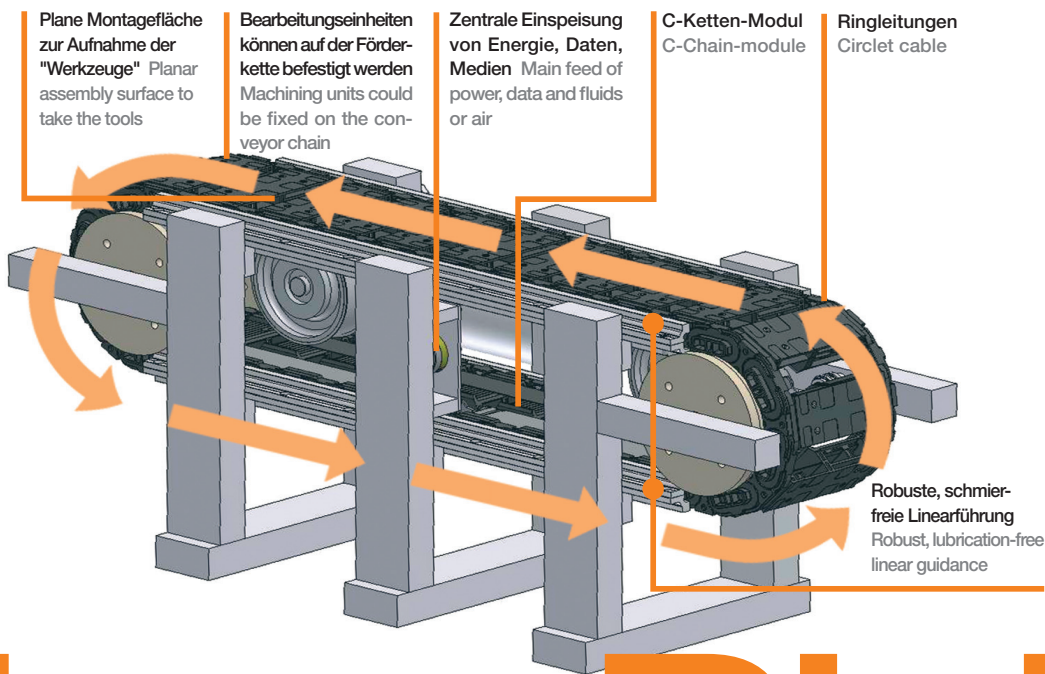

# Pick Chain.

...The intelligent conveyor chain for pick & place solutions

[igus.de/](http://www.igus.de/)

/e.ketten®.systeme®/06.2010/plastics.for.longer.life®...

# igus® PickChain

Weltneuheit! Die intelligente Förderkette für Pick & Place Lösungen (BETA-Version)

World Premiere! The intelligent conveyor chain for pick & place solutions (BETA-version)

**PickChain - Ein neuartiges Maschinenelement für Maschinen- und Anlagenbauer in der Automatisierung**

- Förderkette mit integrierter Energie- und Datenversorgung
- Jedes Förderkettenglied einzeln ansteuerbar
- Ausrüstbar mit Greifern, Saugern, Werkzeugen, Sensoren, Kameras, und, und, und...
- Pick & Place Zeiten drastisch reduzieren

**PickChain - A new machine element for machine builders and integrators in the automatism field**

- Conveyor chain with integrated power & data supply
- Give each conveyor link a separate function
- Equip it with grippers, suction cups, tools, sensors, cameras, and, and, and...
- Reduce pick & place times drastically