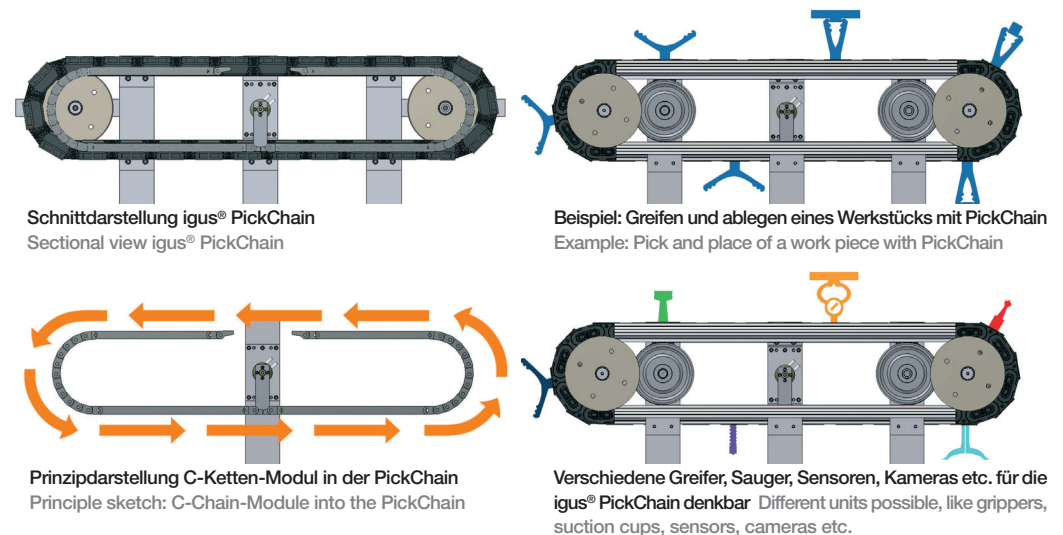

igus® PickChain

Weltneuheit! Die intelligente Förderkette für Pick & Place Lösungen (BETA-Version)

World Premiere! The intelligent conveyor chain for pick & place solutions (BETA-version)

PickChain - Ein neuartiges Maschinenelement für Maschinen- und Anlagenbauer in der Automatisierung

- Förderkette mit integrierter Energie- und Datenversorgung
- Jedes Förderkettenglied einzeln ansteuerbar
- Ausrüstbar mit Greifern, Saugern, Werkzeugen, Sensoren, Kameras, und, und, und...
- Pick & Place Zeiten drastisch reduzieren

PickChain - A new machine element for machine builders and integrators in the automatism field

- Conveyor chain with integrated power & data supply
- Give each conveyor link a separate function
- Equip it with grippers, suction cups, tools, sensors, cameras, and, and, and...
- Reduce pick & place times drastically

Branchen: Pick & Place Roboter, Verpackungsmaschinen, Zuführer Holzbearbeitungsmaschinen, Werkzeugmaschinen, Prägepressen, Semiconductor Industrie, Solar Industrie, usw. **Industries:** Pick & place robot makers, Packaging machines, Feeders for woodworking machines, Machine tools, Stamping presses, Semicon industries, Solar industries, etc.